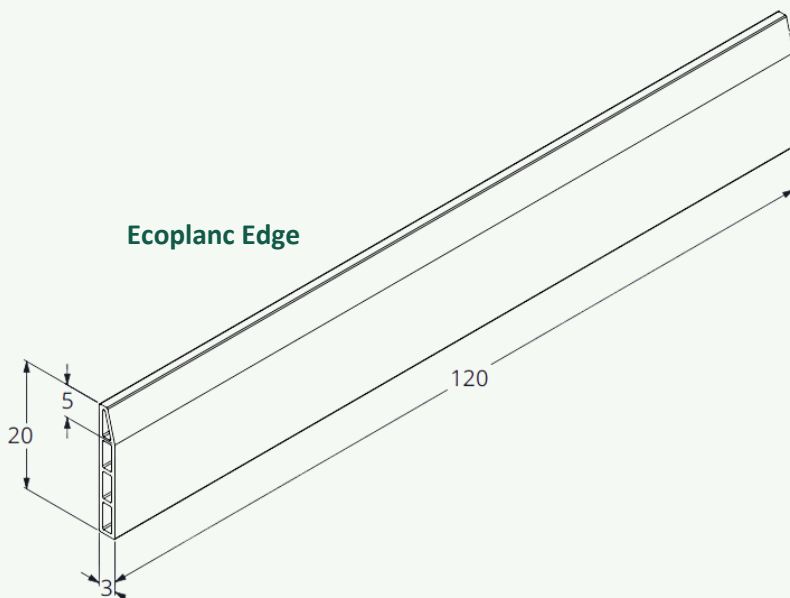

ECOPLANC EDGE & ECOPIC EDGE

Wil je je tuin, gazon of oprit een nette afwerking geven? Ga dan aan de slag met Ecoplanc Edge. Dat is een stevige afboording met een afgeschuinde bovenkant van slechts 1 cm breed, wat zorgt voor een verfijnde en elegante look. Er zijn 3 verschillende verankeringspalen waarmee je alle verbindingen kunt maken die je wilt: binnenhoeken, buitenhoeken of rechtdoor. Gemaakt van 100% gerecycleerde restplastics. Kleur: donkergrijs.

Art. nr.	Omschrijving	Adviesverkoopprijs excl. btw
50865	Ecoplanc edge 120 cm x 20 cm x 3 cm (per 4 stuks)	€ 48,76
55162	Ecoplanc edge 200 cm x 20 cm x 3 cm (per stuk)	€ 16,53
50862	Ecopic edge recht 40 cm x 4 cm x 4 cm (per stuk)	€ 3,72
50863	Ecopic edge recht 40 cm x 4 cm x 4 cm (per 8 stuks)	€ 29,75
50859	Ecopic edge binnenhoek 40 cm x 4 cm x 4 cm (per 4 stuks)	€ 14,88
50861	Ecopic edge buitenhoek 40 cm x 4 cm x 4 cm (per 4 stuks)	€ 14,88

Ecopic Edge binnenhoek

Ecopic Edge buitenhoek