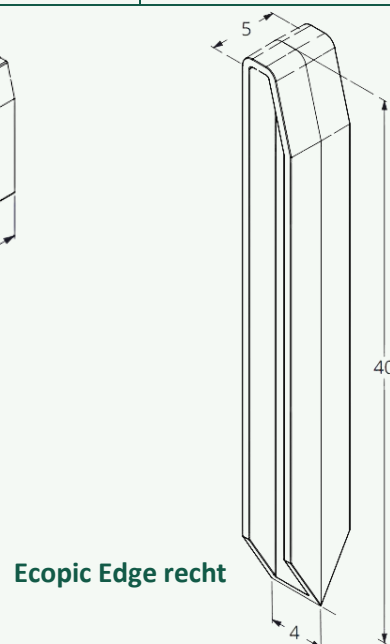

ECOPLANC EDGE & ECOPIC EDGE

Wil je je tuin, gazon of oprit een nette afwerking geven? Ga dan aan de slag met Ecoplanc Edge. Dat is een stevige afboording met een afgeschuinde bovenkant van slechts 1 cm breed, wat zorgt voor een verfijnde en elegante look. Er zijn 3 verschillende verankeringspalen waarmee je alle verbindingen kunt maken die je wilt: binnenhoeken, buitenhoeken of rechtdoor. Gemaakt van 100% gerecycleerde restplastics. Kleur: donkergrijs.

Art. nr.	Omschrijving	Adviesverkoopprijs excl. btw
50865	Ecoplanc edge 120 cm x 20 cm x 3 cm (per 4 stuks)	€ 48,76
55162	Ecoplanc edge 200 cm x 20 cm x 3 cm (per stuk)	€ 16,53
50862	Ecopic edge recht 40 cm x 4 cm x 4 cm (per stuk)	€ 3,72
50863	Ecopic edge recht 40 cm x 4 cm x 4 cm (per 8 stuks)	€ 29,75
50859	Ecopic edge binnenhoek 40 cm x 4 cm x 4 cm (per 4 stuks)	€ 14,88
50861	Ecopic edge buitenhoek 40 cm x 4 cm x 4 cm (per 4 stuks)	€ 14,88

Ecopic Edge binnenhoek

Ecopic Edge buitenhoek