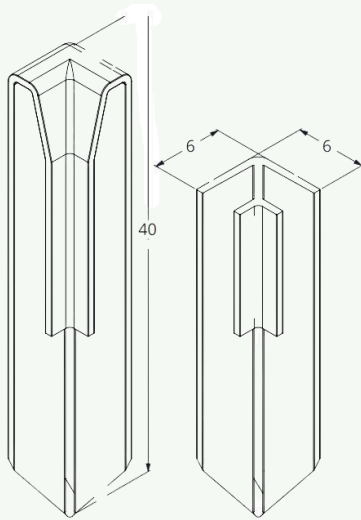

ECOPLANC EDGE & ECOPIC EDGE

Wil je je tuin, gazon of oprit een nette afwerking geven? Ga dan aan de slag met Ecoplanc Edge. Dat is een stevige afboording met een afgeschuinde bovenkant van slechts 1 cm breed, wat zorgt voor een verfijnde en elegante look. Er zijn 3 verschillende verankeringspalen waarmee je alle verbindingen kunt maken die je wilt: binnenhoeken, buitenhoeken of rechtdoor. Gemaakt van 100% gerecycleerde restplastics. Kleur: donkergrijs.

Art. nr.	Omschrijving	Adviesverkoopprijs excl. btw
50865	Ecoplanc edge 120 cm x 20 cm x 3 cm (per 4 stuks)	€ 48,76
55162	Ecoplanc edge 200 cm x 20 cm x 3 cm (per stuk)	€ 16,53
50862	Ecopic edge recht 40 cm x 4 cm x 4 cm (per stuk)	€ 3,72
50863	Ecopic edge recht 40 cm x 4 cm x 4 cm (per 8 stuks)	€ 29,75
50859	Ecopic edge binnenhoek 40 cm x 4 cm x 4 cm (per 4 stuks)	€ 14,88
50861	Ecopic edge buitenhoek 40 cm x 4 cm x 4 cm (per 4 stuks)	€ 14,88

Ecopic Edge binnenhoek

Ecopic Edge buitenhoek