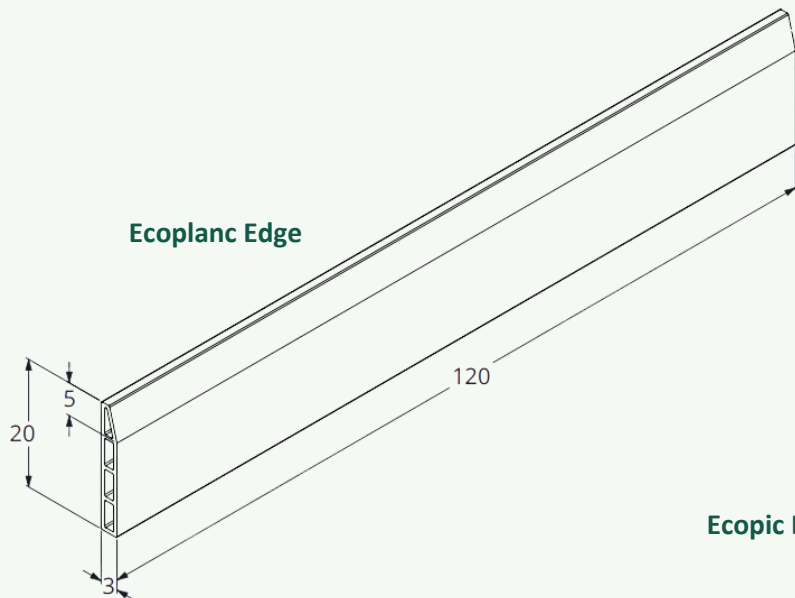

# ECOPLANC EDGE & ECOPIC EDGE

Vous voulez donner à votre jardin, votre pelouse ou votre allée une finition soignée ? Commencez par utiliser Ecoplanc Edge. Il s'agit d'une bordure robuste dont la partie supérieure est biseautée sur une largeur de 1 cm seulement, ce qui lui confère un aspect raffiné et élégant. Trois poteaux d'ancrage différents vous permettent d'effectuer tous les raccordements souhaités : angles intérieurs, angles extérieurs ou en ligne droite.

N° d'art.	Description	Prix de vente hors TVA
50865	Ecoplanc edge 120 cm x 20 cm x 3 cm (par 4 pièces)	€ 48,76
55162	Ecoplanc edge 200 cm x 20 cm x 3 cm (par pièce)	€ 16,53
50862	Ecopic edge ligne droite 40 cm x 4 cm x 4 cm (par pièce)	€ 3,72
50863	Ecopic edge ligne droite 40 cm x 4 cm x 4 cm (par 8 pièces)	€ 29,75
50859	Ecopic edge angle intérieur 40 cm x 4 cm x 4 cm (par 4 pièces)	€ 14,88
50861	Ecopic edge angle extérieur 40 cm x 4 cm x 4 cm (par 4 pièces)	€ 14,88

### Ecopic Edge angle intérieur

### Ecopic Edge angle extérieur