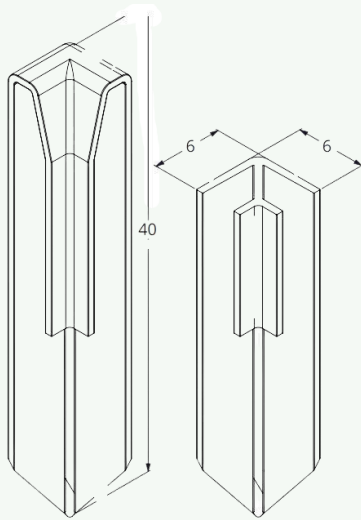

# ECOPLANC EDGE & ECOPIC EDGE

Vous voulez donner à votre jardin, votre pelouse ou votre allée une finition soignée ? Commencez par utiliser Ecoplanc Edge. Il s'agit d'une bordure robuste dont la partie supérieure est biseautée sur une largeur de 1 cm seulement, ce qui lui confère un aspect raffiné et élégant. Trois poteaux d'ancrage différents vous permettent d'effectuer tous les raccordements souhaités : angles intérieurs, angles extérieurs ou en ligne droite.

N° d'art.	Description	Prix de vente hors TVA
50865	Ecoplanc edge 120 cm x 20 cm x 3 cm (par 4 pièces)	€ 48,76
55162	Ecoplanc edge 200 cm x 20 cm x 3 cm (par pièce)	€ 16,53
50862	Ecopic edge ligne droite 40 cm x 4 cm x 4 cm (par pièce)	€ 3,72
50863	Ecopic edge ligne droite 40 cm x 4 cm x 4 cm (par 8 pièces)	€ 29,75
50859	Ecopic edge angle intérieur 40 cm x 4 cm x 4 cm (par 4 pièces)	€ 14,88
50861	Ecopic edge angle extérieur 40 cm x 4 cm x 4 cm (par 4 pièces)	€ 14,88

### Ecopic Edge angle intérieur

### Ecopic Edge angle extérieur