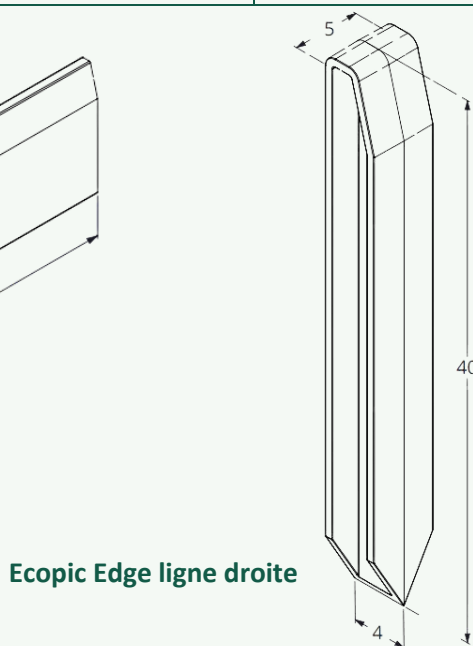

# ECOPLANC EDGE & ECOPIC EDGE

Vous voulez donner à votre jardin, votre pelouse ou votre allée une finition soignée ? Commencez par utiliser Ecoplanc Edge. Il s'agit d'une bordure robuste dont la partie supérieure est biseautée sur une largeur de 1 cm seulement, ce qui lui confère un aspect raffiné et élégant. Trois poteaux d'ancrage différents vous permettent d'effectuer tous les raccordements souhaités : angles intérieurs, angles extérieurs ou en ligne droite.

N° d'art.	Description	Prix de vente hors TVA
50865	Ecoplanc edge 120 cm x 20 cm x 3 cm (par 4 pièces)	€ 48,76
55162	Ecoplanc edge 200 cm x 20 cm x 3 cm (par pièce)	€ 16,53
50862	Ecopic edge ligne droite 40 cm x 4 cm x 4 cm (par pièce)	€ 3,72
50863	Ecopic edge ligne droite 40 cm x 4 cm x 4 cm (par 8 pièces)	€ 29,75
50859	Ecopic edge angle intérieur 40 cm x 4 cm x 4 cm (par 4 pièces)	€ 14,88
50861	Ecopic edge angle extérieur 40 cm x 4 cm x 4 cm (par 4 pièces)	€ 14,88

### Ecopic Edge angle intérieur

### Ecopic Edge angle extérieur